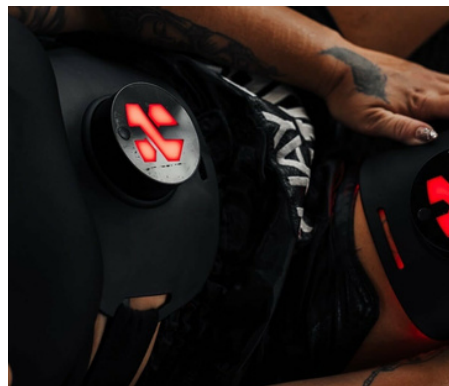

UWIELBIANI W RÓŻNYCH SYTUACJACH