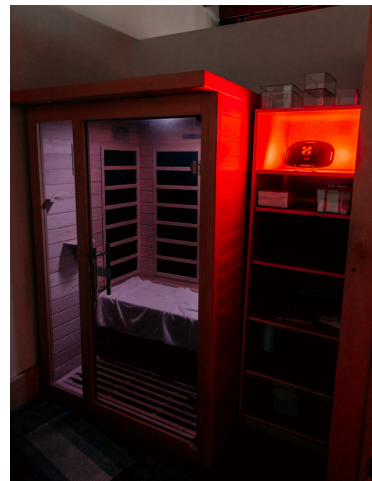

NIEZASTĄPIONY WIELOKROTNIENIE NAGRADZANY