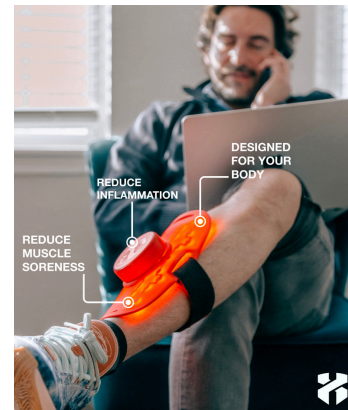

NIEZASTĄPIONY WIELOKROTNIENIE NAGRADZANY