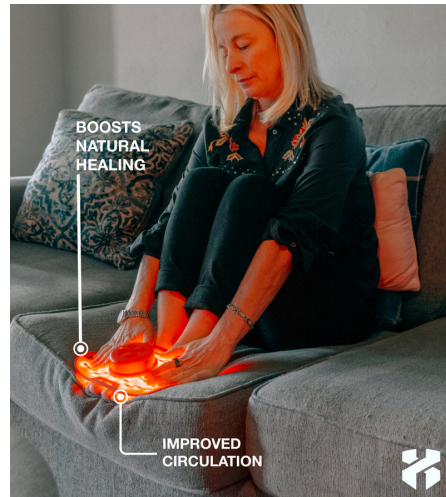

NIEZASTĄPIONY WIELOKROTNIENIE NAGRADZANY