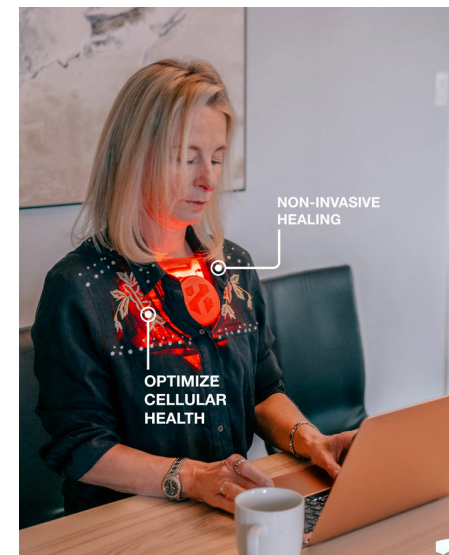

NIEZASTĄPIONY WIELOKROTNIENIE NAGRADZANY