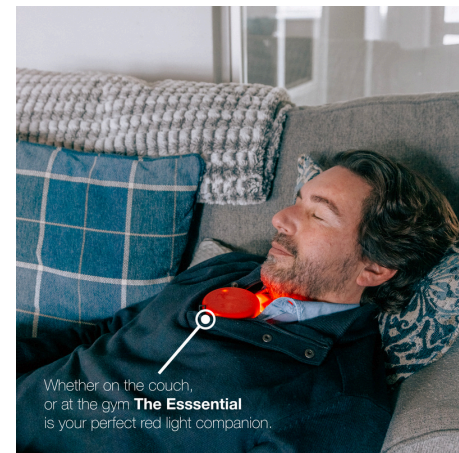

NIEZASTĄPIONY WIELOKROTNIENIE NAGRADZANY